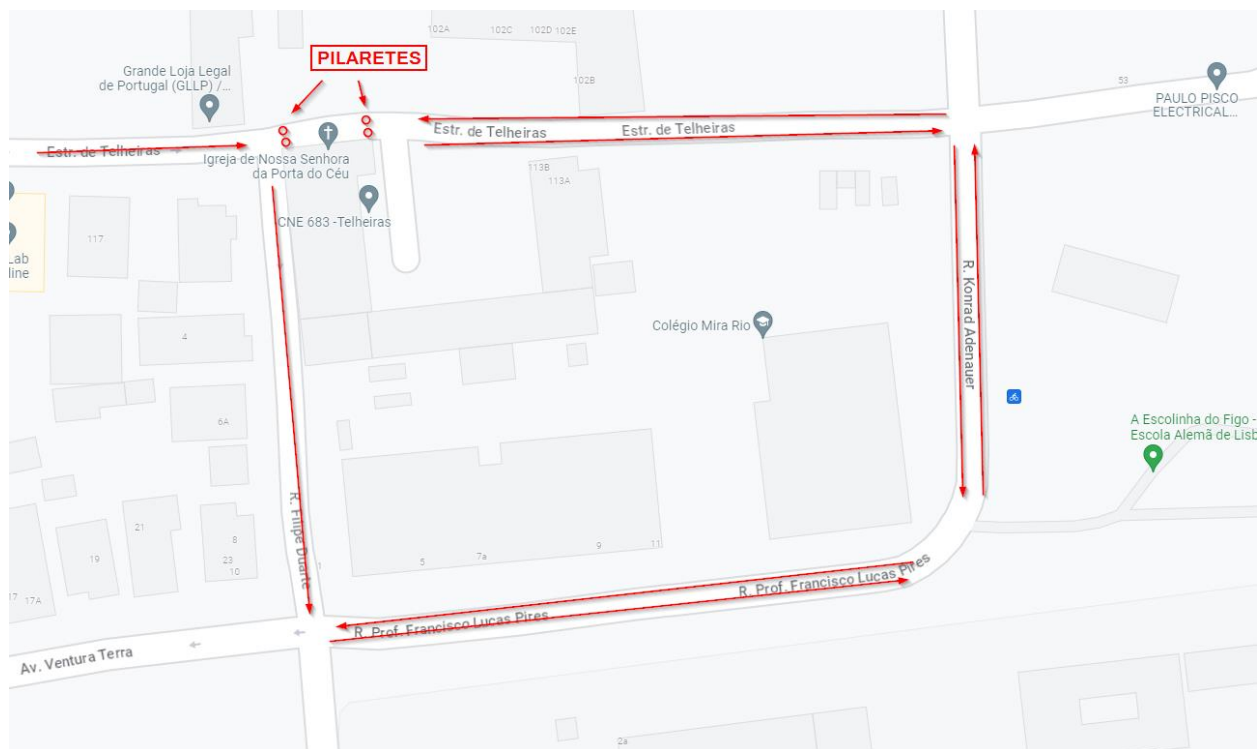

Por outro lado, os condutores também têm dificuldade em reagir se sai uma pessoa da igreja quando estão a passar.

Já é proibido o trânsito em frente da Igreja no sentido do Campo Grande, no cruzamento com a rua Filipe Duarte. Apesar desse sentido ser proibido continuam a existir veículos a ignorar essa proibição e a deslocar-se nessa direção, principalmente quando têm pressa e não querem perder tempo a ir pela Rua Francisco Lucas Pires. A solução de apenas proibir os dois sentidos não é suficiente para impedir a passagem de viaturas nessa estrada.

A mudança não terá um impacto muito elevado nos residentes. Boa parte do trânsito já é feito pela Rua Professor Francisco Lucas Pires.

Esta proibição também não afeta a passagem de viaturas de emergência e o transporte do lixo pode continuar a ser feito com as carrinhas a deslocarem-se em marcha-atrás.

Estrada de telheiras sentido Campo Grande - Telheiras

**Grupo do Partido Social
Democrata
Assembleia de Freguesia do
Lumiar**

Estrada de telheiras sentido Telheiras - Campo Grande

**Grupo do Partido Social
Democrata
Assembleia de Freguesia do
Lumiar**

Estrada de telheiras sentido Telheiras - Campo Grande. Fonte Google Maps.

Estrada de telheiras sentido Campo Grande – Telheiras. Fonte Google Maps.

**Grupo do Partido Social
Democrata
Assembleia de Freguesia do
Lumiar**